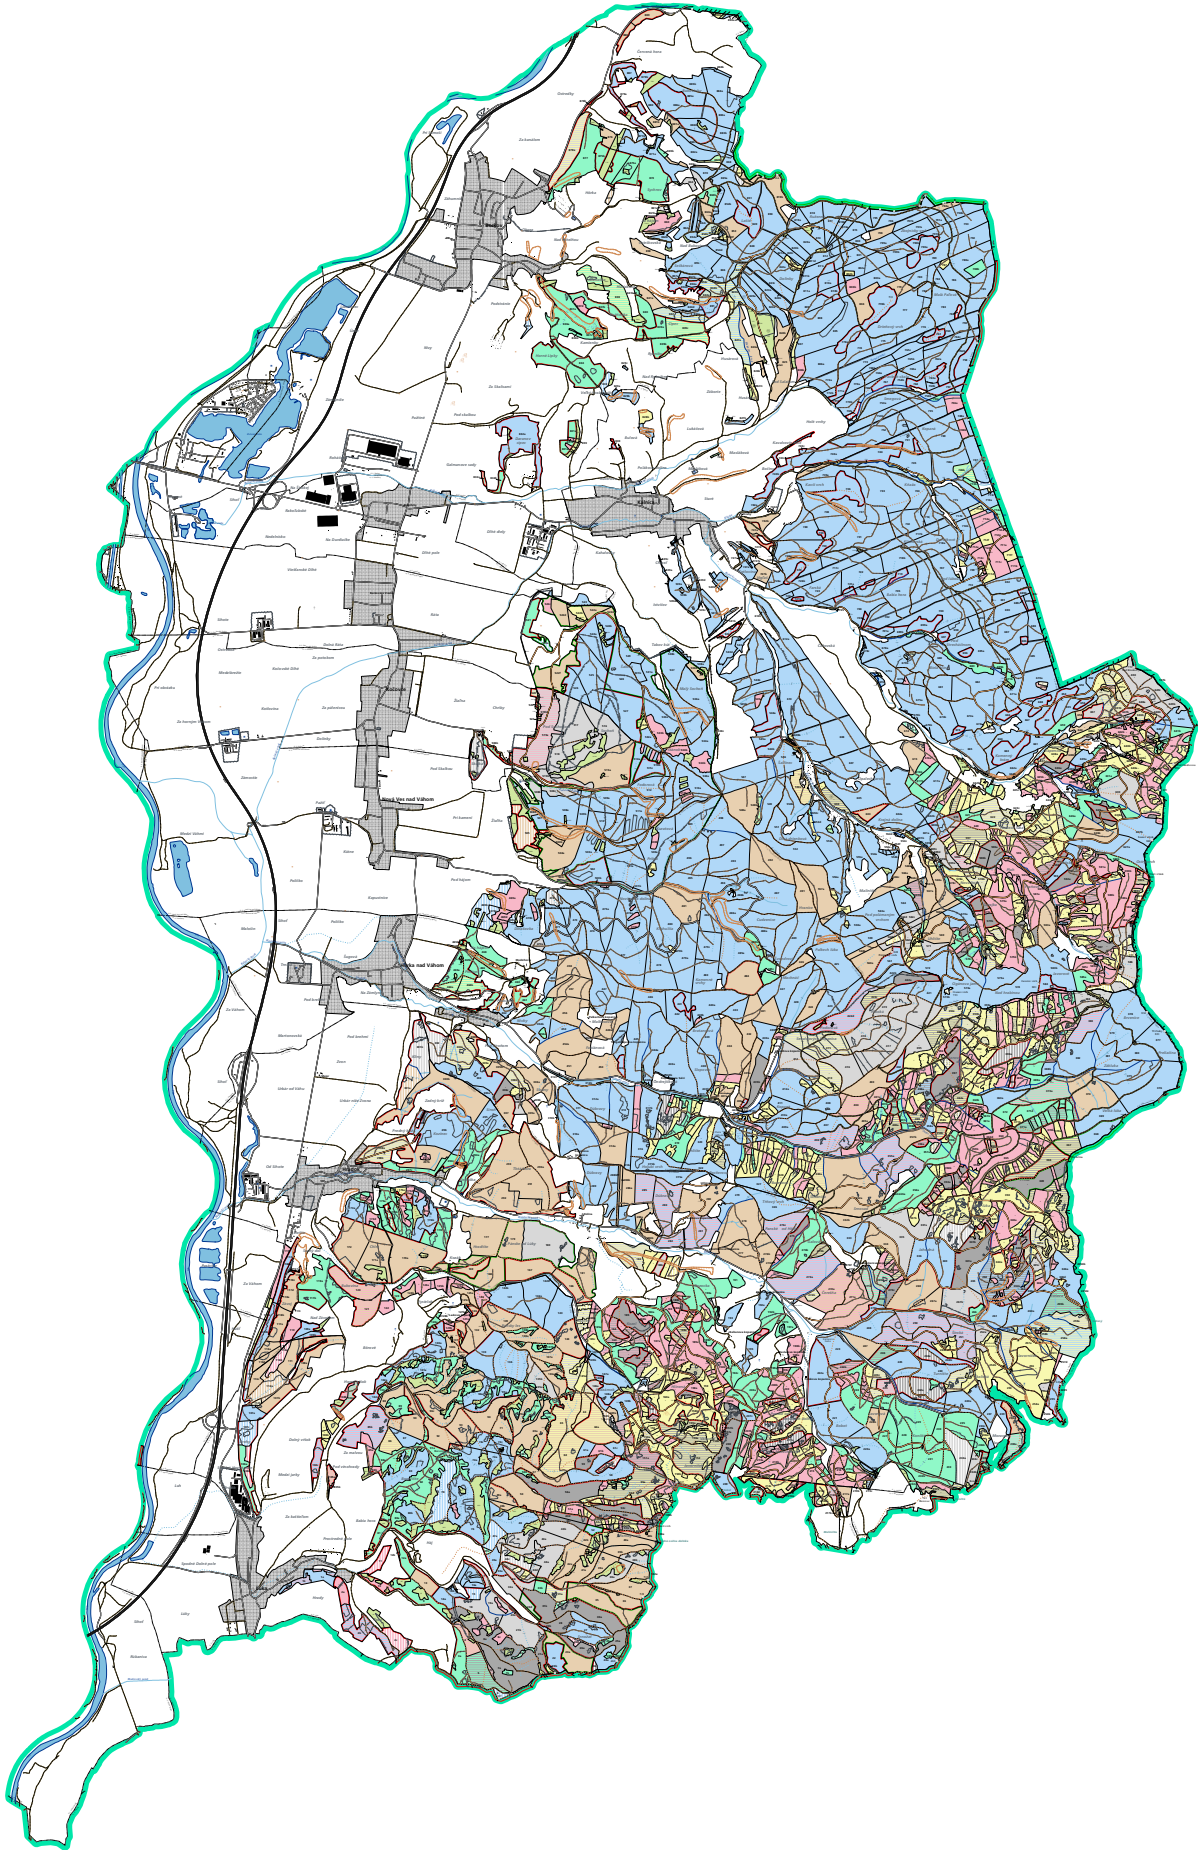

# PORASTOVÁ MAPA LC Kočovce

ZBGIS®, zdroj: Úrad geodézie, kartografie a katastra Slovenskej republiky, č. GKÚ: 2-203-0030-2024, 2024

Vydavateľ: © Národné lesnícke centrum  
Stav k 1.1.2025

Mierka 1:80 000